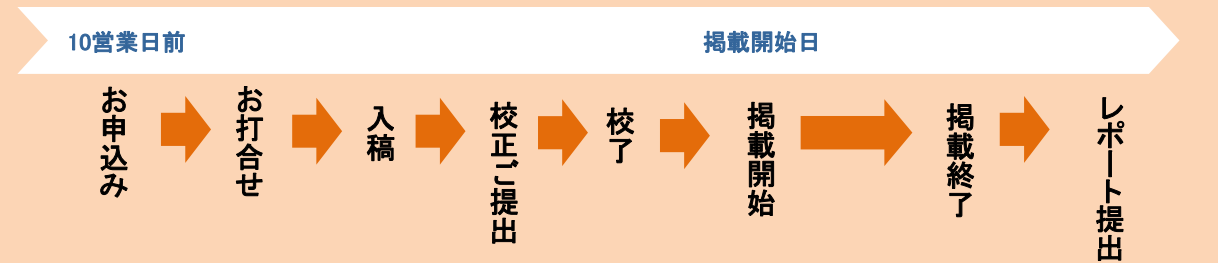

※上記価格は税込です。
※バナー設定費は別途必要になります。(5,500円~)

▲フルバナー掲載例

▲スクエアバナー掲載例

▲スカイスクレイパー掲載例

バナー広告【フルバナー】

ぐんラボ!の全ページ上枠に表示される、注目度の高いバナー広告です。常にユーザーの目に留まるため、知名度の向上やイベント告知に最適です。

メニュー名称	フルバナー
配信先	ぐんラボ!全ページ上枠
掲載費	税込¥33,000/2週間 ※掲載費のみ
ローテーション	1枠 最大2社のローテーション
仕様	サイズ: 468px×60px ファイル形式: GIF JPEG FLASH
推定クリック率	0.03~0.08%
バナー作成代行	税込¥5,500~
備考	※リンク先は自由に設定していただけます。

■ スケジュールイメージ

バナー広告【スクエアバナー】

ぐんラボ！TOPページ右上に配信される、訴求力の高いバナー広告です。フード・ビューティなど、女性ターゲットの広告に。

メニュー名称	スクエアバナー
配信先	ぐんラボ！全ページ右上枠
掲載費	税込¥33,000/2週間 ※掲載費のみ
ローテーション	1枠 最大2社のローテーション
仕様	サイズ：180px×150px ファイル形式：GIF JPEG FLASH
推定クリック率	0.03~0.08%
バナー作成代行	税込¥5,500~
備考	※リンク先は自由に設定していただけます。

■ スケジュールイメージ

バナー広告【スカイスクレイパー】

検索一覧左下枠などに表示される、最も広告サイズの大きいバナー広告です。カテゴリーごとの設定が可能となり、訴求力も高いです。

メニュー名称	スカイスクレイパー
配信先	ぐんラボ！主要ページ左下枠
掲載費	税込¥22,000／2週間 ※掲載費のみ
ローテーション	1枠 最大2社のローテーション
仕様	サイズ：120px×600px ファイル形式：GIF JPEG FLASH
推定クリック率	0.03～0.08%
バナー作成代行	税込¥5,500～
備考	※リンク先は自由に設定していただけます。