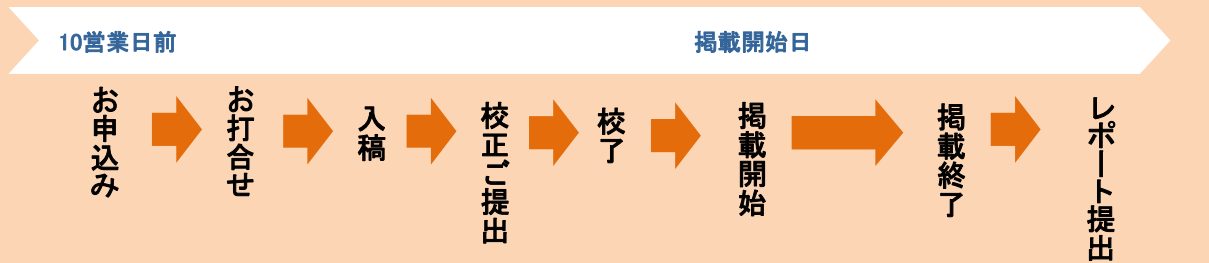

※上記価格は税込です。
※バナー設定費は別途必要になります。(5,500円~)

▲フルバナー掲載例

▲スクエアバナー掲載例

▲スカイスクレイパー掲載例

バナー広告【フルバナー】

ぐんラボ!の全ページ上枠に表示される、注目度の高いバナー広告です。常にユーザーの目に留まるため、知名度の向上やイベント告知に最適です。

メニュー名称	フルバナー
配信先	ぐんラボ!全ページ上枠
掲載費	税込¥33,000/2週間 ※掲載費のみ
ローテーション	1枠 最大2社のローテーション
仕様	サイズ: 468px×60px ファイル形式: GIF JPEG FLASH
推定クリック率	0.03~0.08%
バナー作成代行	税込¥5,500~
備考	※リンク先は自由に設定していただけます。

■ スケジュールイメージ

バナー広告【スクエアバナー】

ぐんラボ！TOPページ右上に配信される、訴求力の高いバナー広告です。フード・ビューティなど、女性ターゲットの広告に。

メニュー名称	スクエアバナー
配信先	ぐんラボ！全ページ右上枠
掲載費	税込¥33,000/2週間 ※掲載費のみ
ローテーション	1枠 最大2社のローテーション
仕様	サイズ：180px×150px ファイル形式：GIF JPEG FLASH
推定クリック率	0.03~0.08%
バナー作成代行	税込¥5,500~
備考	※リンク先は自由に設定していただけます。

■ スケジュールイメージ

バナー広告【スカイスクレイパー】

検索一覧左下枠などに表示される、最も広告サイズの大きいバナー広告です。カテゴリーごとの設定が可能となり、訴求力も高いです。

メニュー名称	スカイスクレイパー
配信先	ぐんラボ！主要ページ左下枠
掲載費	税込¥22,000／2週間 ※掲載費のみ
ローテーション	1枠 最大2社のローテーション
仕様	サイズ：120px×600px ファイル形式：GIF JPEG FLASH
推定クリック率	0.03～0.08%
バナー作成代行	税込¥5,500～
備考	※リンク先は自由に設定していただけます。