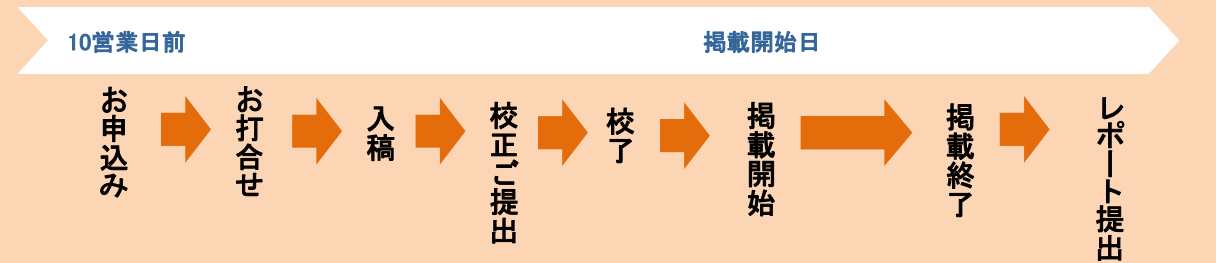

■ スケジュールイメージ

バナー広告【スクエアバナー】

ぐんラボ！TOPページ右上に配信される、訴求力の高いバナー広告です。フード・ビューティなど、女性ターゲットの広告に。

メニュー名称	スクエアバナー
配信先	ぐんラボ！全ページ右上枠
掲載費	税込¥33,000/2週間 ※掲載費のみ
ローテーション	1枠 最大2社のローテーション
仕様	サイズ：180px×150px ファイル形式：GIF JPEG FLASH
推定クリック率	0.03~0.08%
バナー作成代行	税込¥5,500~
備考	※リンク先は自由に設定していただけます。

■ スケジュールイメージ

バナー広告【スカイスクレイパー】

検索一覧左下枠などに表示される、最も広告サイズの大きいバナー広告です。カテゴリーごとの設定が可能となり、訴求力も高いです。

メニュー名称	スカイスクレイパー
配信先	ぐんラボ！主要ページ左下枠
掲載費	税込¥22,000／2週間 ※掲載費のみ
ローテーション	1枠 最大2社のローテーション
仕様	サイズ：120px×600px ファイル形式：GIF JPEG FLASH
推定クリック率	0.03～0.08%
バナー作成代行	税込¥5,500～
備考	※リンク先は自由に設定していただけます。

■ スケジュールイメージ

スマートフォン広告メニュー

群馬県内、20代～50代のユーザーが多いサイトです。

バナー広告【スマホ広告】

ぐんラボ！ユーザーの80%以上がスマホユーザー。
特に、スマホを使う20～40代のユーザーへの訴求力が高い広告です。

ぐんラボ！の様々な情報が集約
されているTOPページに掲載

メニュー名称	スマートフォン版TOPページバナー
配信先	スマホトップページ
掲載費	税込¥55,000/2週間 ※掲載費のみ
ローテーション	1枠 最大3社
仕様	サイズ：スマホ 640px×100px ファイル形式：GIF JPEG FLASH
推定クリック数	0.03～0.08%
バナー作成代行	税込¥5,500～
備考	※リンク先は自由に設定していただけます。